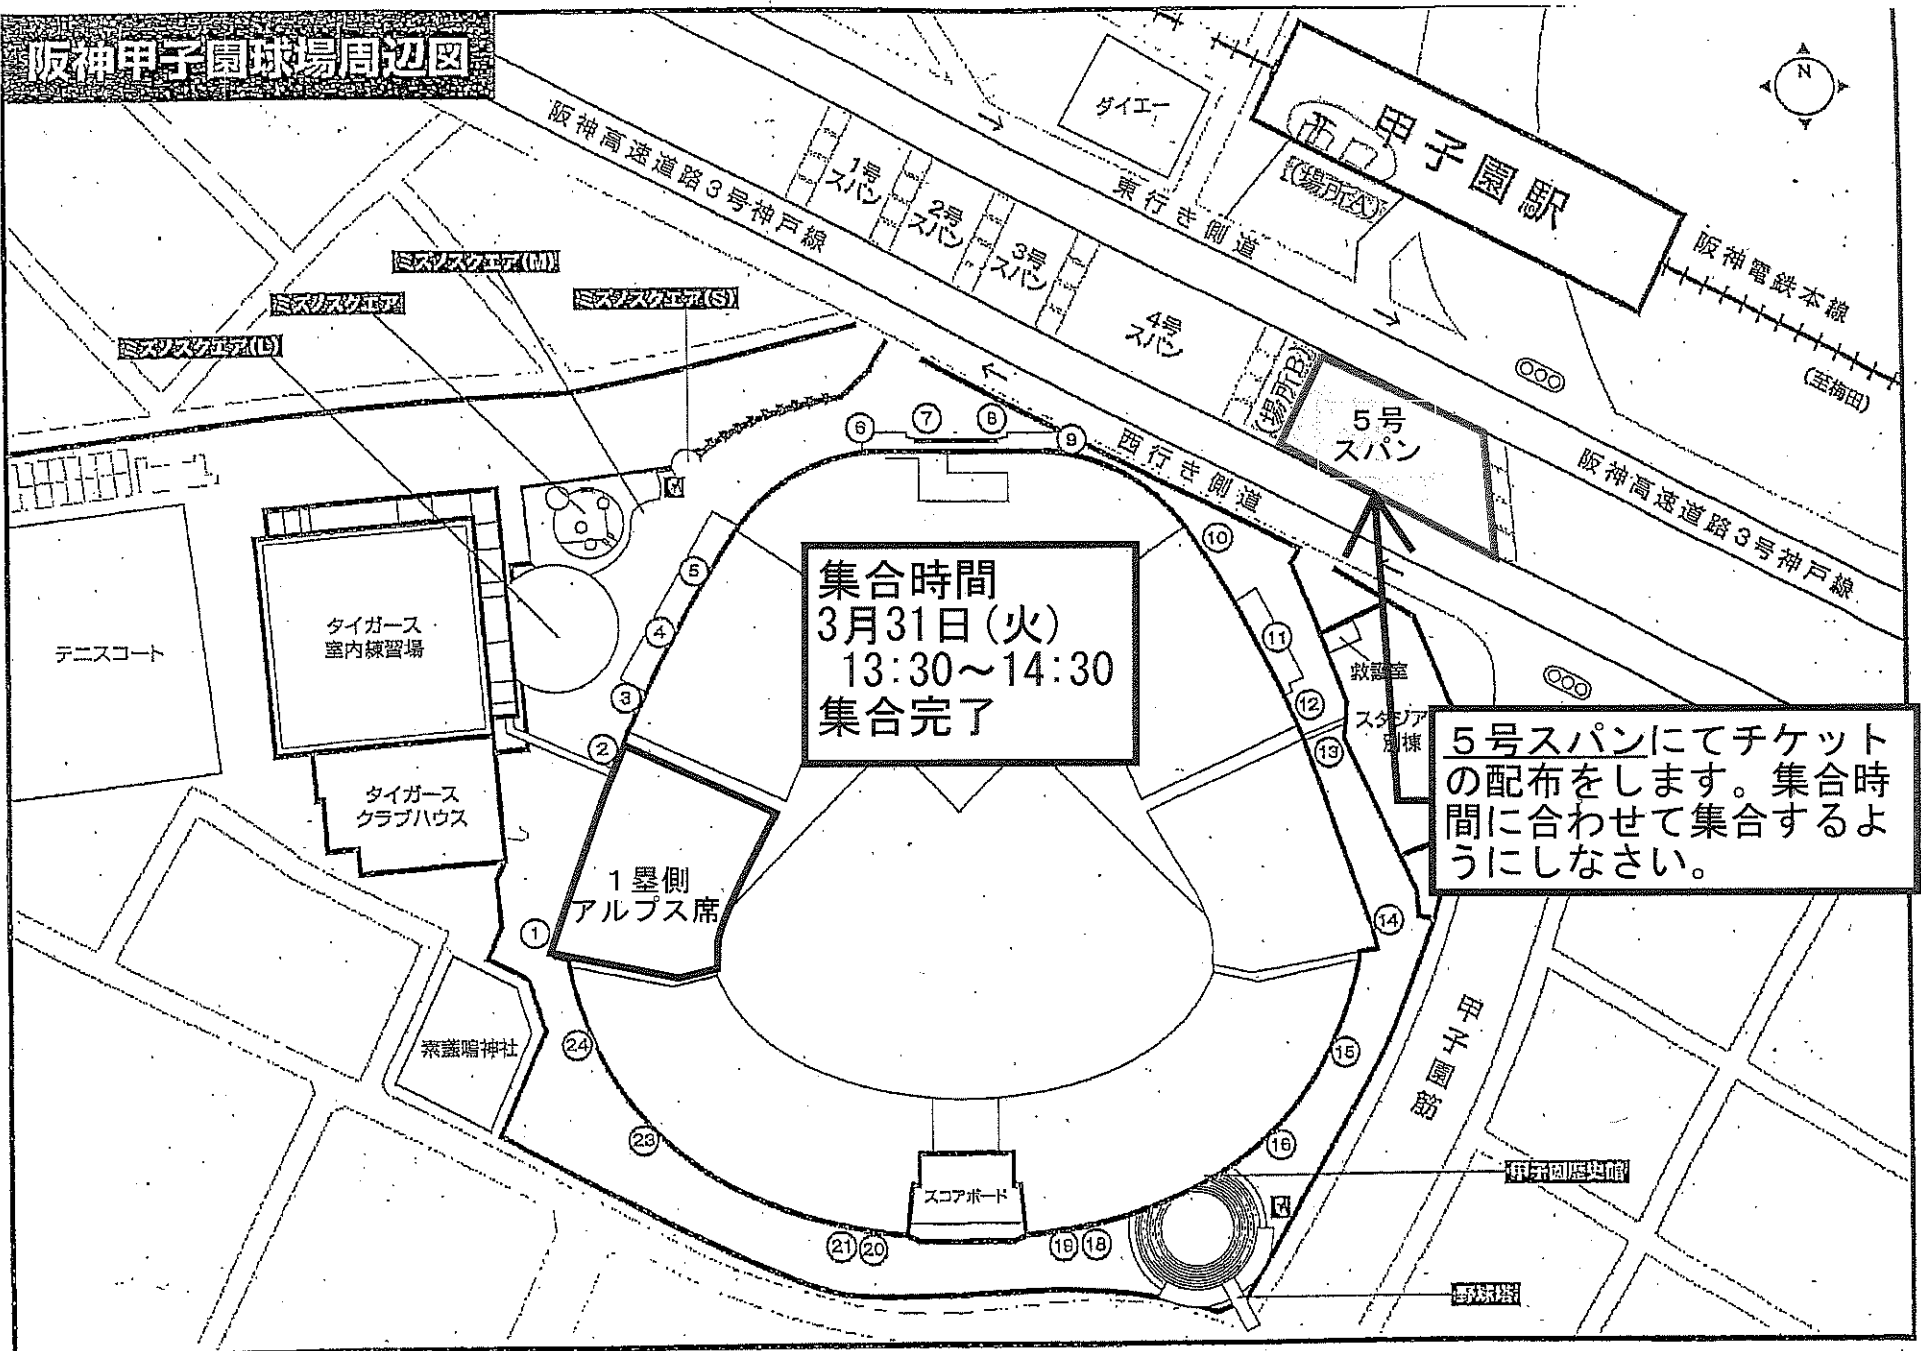

阪神甲子園球場周辺図

集合時間
3月31日(火)
13:30~14:30
集合完了

5号スパンにてチケットの配布をします。集合時間に合わせて集合するようにください。

■ → 集合場所

※ 甲子園駅は西口から出て下さい...